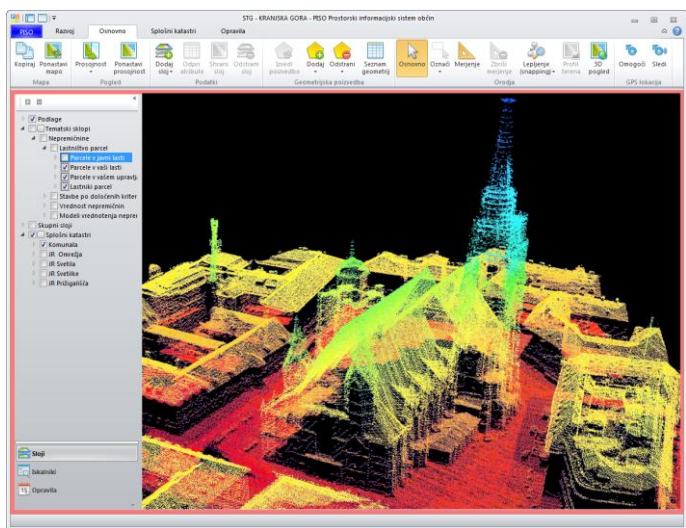

PISO 3D LiDAR PAKET:

Pregledovalnik oblaka točk + Strokovne podlage.

Paket vključuje:

- 1. Enostaven pregledovalnik 3D oblaka točk (modul)*
- 2. Strokovne podlage – izvedene analize (10 SET-ov)*
- 3. Vključitev v PISO + posredovanje na DVD*

Hitra in konkurenčna izdelava strokovnih podlag.

Uporaba najnatančnejših podatkov – osnova za prostorsko načrtovanje.

Vključitev v PISO pregledovalnike (Spletni, Mobilni, Desktop).

Pregledovalnik 3D oblaka točk s polno paleto PISO.Desktop funkcionalnosti.

Najbolj razširjen občinski GIS v Sloveniji.
www.piso.si

Pregledovalnik 3D oblaka točk (modul)

- ✓ najenostavnejši pregledovalnik, integriran v PISO.Desktop
- ✓ pregledovalnik podatkov ZLAS, LAS, LAZ
- ✓ merjenje med točkami v 3-D prostoru
- ✓ prostorsko načrtovanje s pomočjo sodobnega orodja
- ✓ ostale funkcionalnosti PISO.Desktop
- ✓ pregledovanje podatkov v formatih SHP, DWG, DXF, KML
- ✓ predpripravljeni občinski in državni podatki
- ✓ neomejeno število uporabnikov
- ✓ brez licenčnih omejitev!