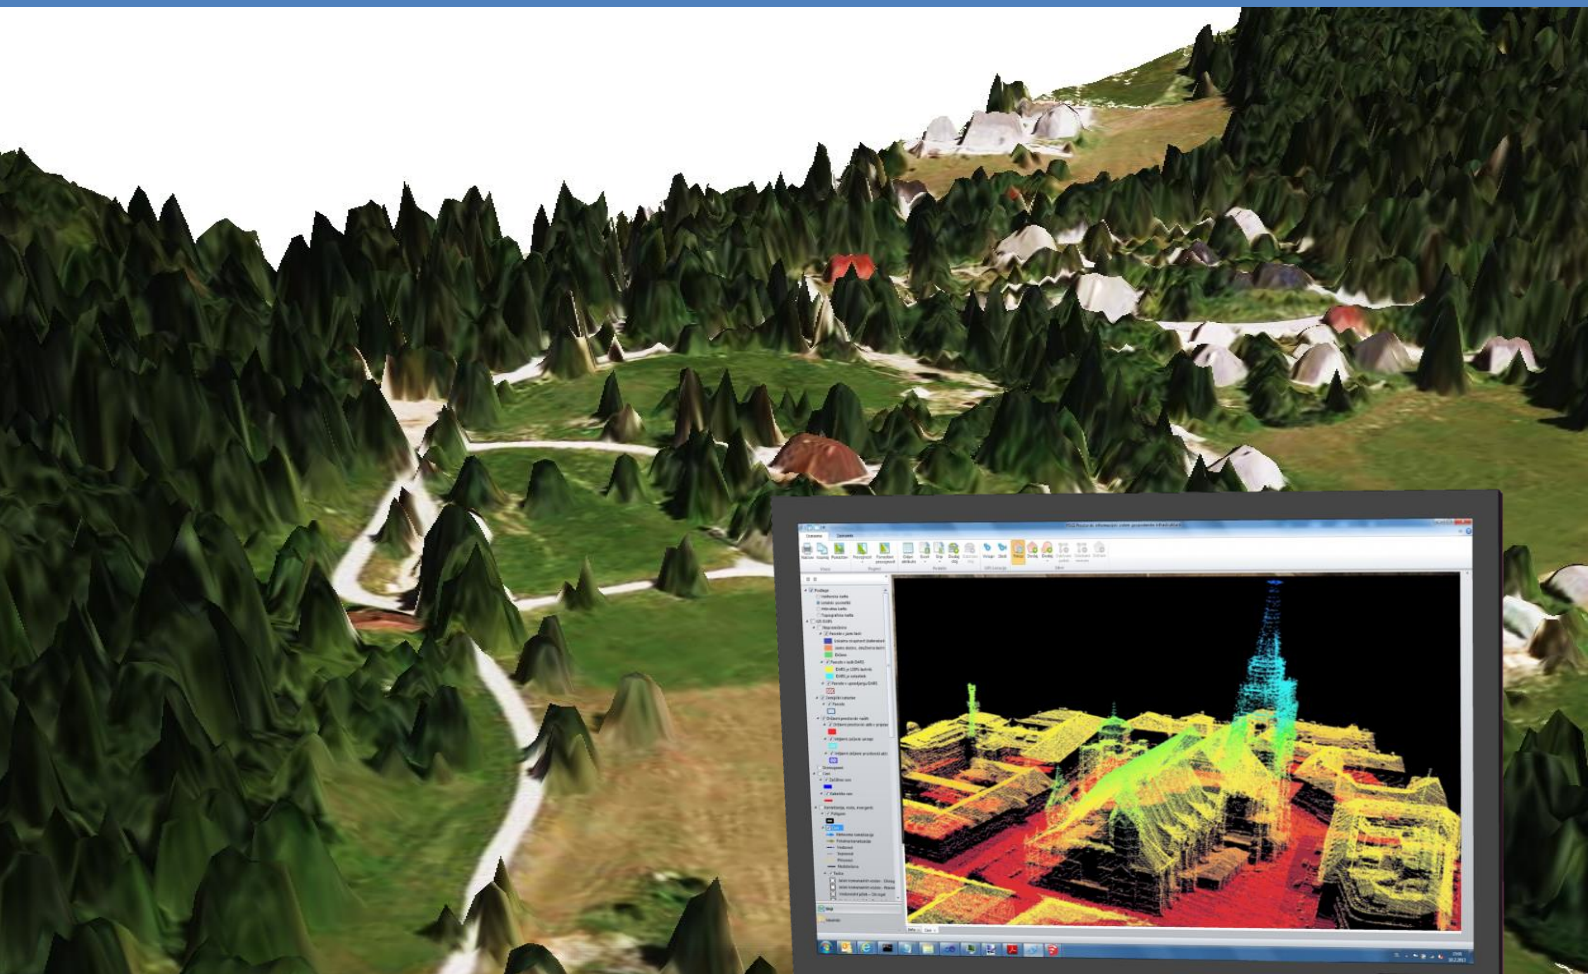

PISO 3D LiDAR PAKET:

Pregledovalnik oblaka točk + Strokovne podlage.

Paket vključuje:

- 1. Enostaven pregledovalnik 3D oblaka točk (modul)*
- 2. Strokovne podlage – izvedene analize (10 SET-ov)*
- 3. Vključitev v PISO + posredovanje na DVD*

Hitra in konkurenčna izdelava strokovnih podlag.

Uporaba najnatančnejših podatkov – osnova za prostorsko načrtovanje.

Vključitev v PISO pregledovalnike (Spletni, Mobilni, Desktop).

Pregledovalnik 3D oblaka točk s polno paleto PISO.Desktop funkcionalnosti.

Najbolj razširjen občinski GIS v Sloveniji.
www.piso.si

Pregledovalnik 3D oblaka točk (modul)

- ✓ najenostavnejši pregledovalnik, integriran v PISO.Desktop
- ✓ pregledovalnik podatkov ZLAS, LAS, LAZ
- ✓ merjenje med točkami v 3-D prostoru
- ✓ prostorsko načrtovanje s pomočjo sodobnega orodja
- ✓ ostale funkcionalnosti PISO.Desktop
- ✓ pregledovanje podatkov v formatih SHP, DWG, DXF, KML
- ✓ predpripravljeni občinski in državni podatki
- ✓ neomejeno število uporabnikov
- ✓ brez licenčnih omejitev!

Karta višin - TLA (barvno) (3D).

Karta naklonov (3D).

Karta objektov – odkrivanje črnih gradenj.

Več o strokovnih podlagah iz podatkov LiDAR si preberite
v letaku PISO 3D LiDAR: STROKOVNE PODLAGE.

realis
INFORMATION TECHNOLOGIES