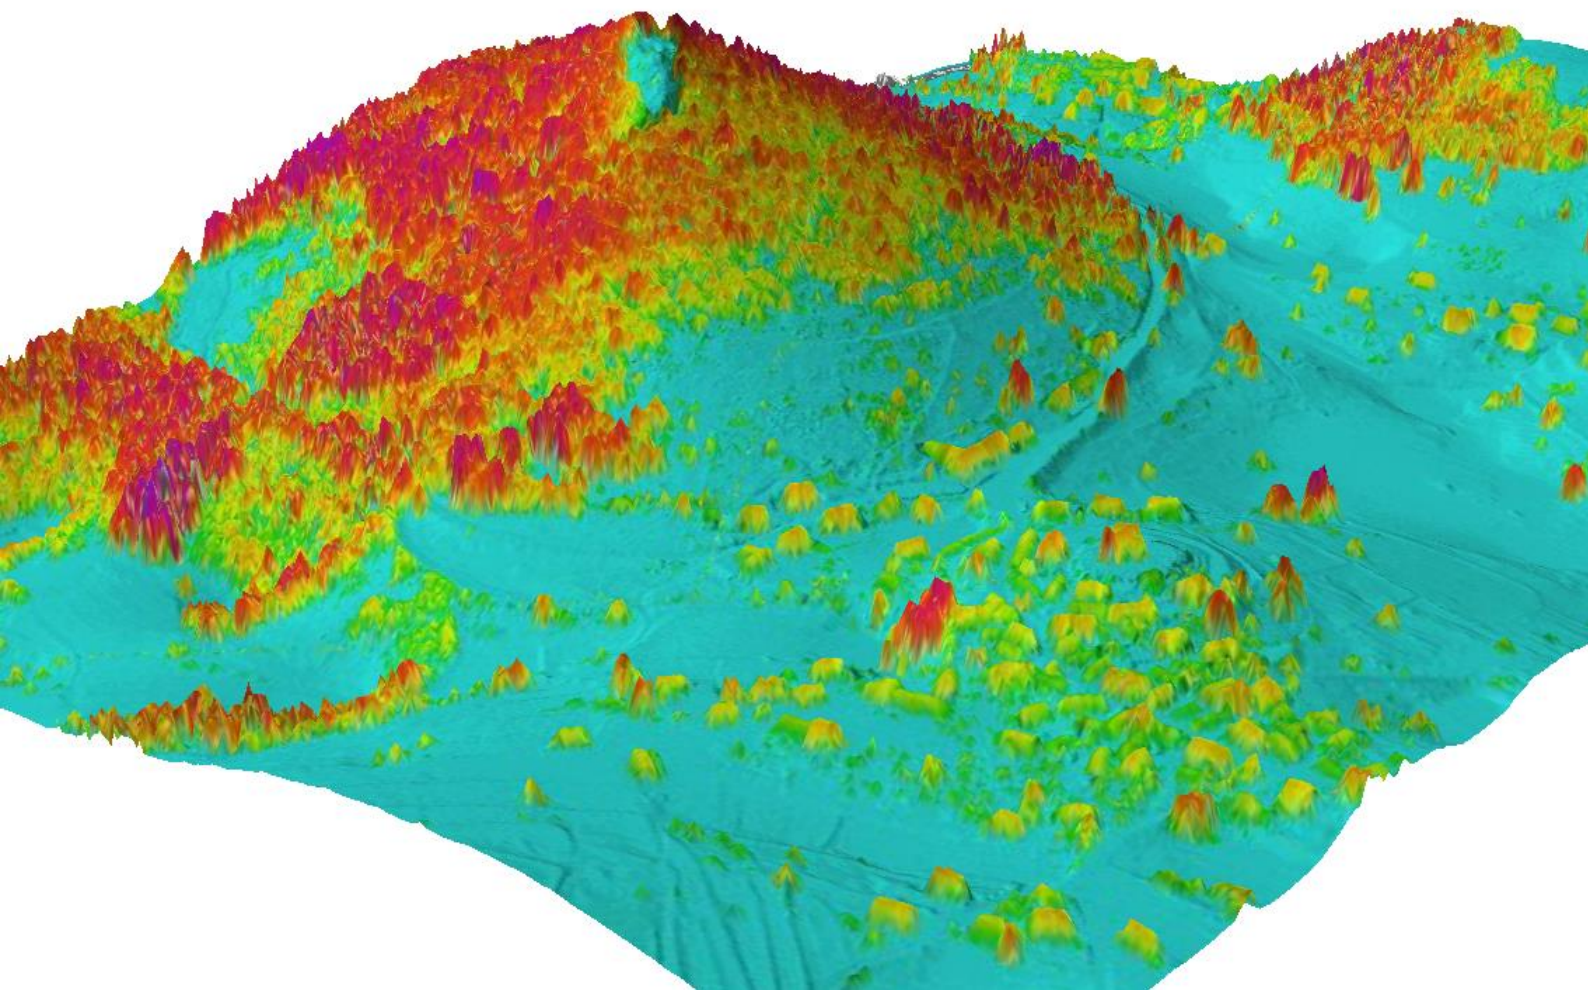

PISO 3D LiDAR: STROKOVNE PODLAGE

Napredne prostorske analize.

Analize, izvedene iz najnatančnejših podatkov o višini terena (LiDAR).

Vizualizacije terena glede na različne kriterije

Naprednejša interpretacija terena in površja!

Najhitreje in najugodneje.

Najbolj razširjen občinski GIS v Sloveniji.
www.piso.si

PISO 3D LiDAR: STROKOVNE PODLAGE

Izvedene analize na podlagi najnatančnejših podatkov (LiDAR) vam bodo v pomoč pri interpretaciji terena in površja.

Ob naročilu strokovnih podlag vam podatke brezplačno vključimo tudi v PISO Spletni pregledovalnik.

Iz podatkov LiDAR za območje celotne občine pripravimo:

- ✓ karto usmerjenosti terena
- ✓ karto naklonov terena
- ✓ karto ukrivljenosti terena
- ✓ karto plastnic
- ✓ Karto objektov
- ✓ karto višin – TLA (sivinsko)
- ✓ karto višin – TLA (barvno)
- ✓ karto višin – POVRŠJE (sivinsko)
- ✓ karto višin – POVRŠJE (barvno)
- ✓ karto razlik – TLA – POVRŠJE.

Za brezplačno predstavitev 3D pregledovalnika točk (PISO 3D LiDAR) nas pokličite!

Karta naklonov (3D).

Karta plastnic.

Izvedene karte služijo kot podlage pri:

- ✓ interpretaciji oblike terena
- ✓ analizah osončenosti
- ✓ analizah naravnih nesreč (plazovi, poplave, erozije ...)
- ✓ analizah hidroloških razmer
- ✓ analizah linij vidnosti (angl. Line of sight).
- ✓ urbanističnem načrtovanju in razvoju infrastrukture
- ✓ ugotavljanju smeri odtekanja padavin
- ✓ analizah porazdelitve vegetacije ...