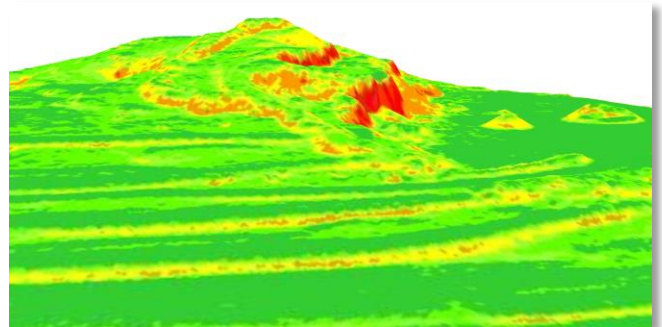

PISO 3D LiDAR: STROKOVNE PODLAGE

Napredne prostorske analize.

Analize, izvedene iz najnatančnejših podatkov o višini terena (LiDAR).

Vizualizacije terena glede na različne kriterije

Naprednejša interpretacija terena in površja!

Karta usmerjenosti.

Karta višin – TLA (sivinsko) (3D).

Imamo vse, kar potrebujete.
www.piso.si

PISO 3D LiDAR STROKOVNE PODLAGE

za samo 400 EUR.

Za paketno naročilo z modulom, ki omogoča 3D pregled oblaka točk, mesečna naročnina samo 35 EUR (paket PISO 3D LiDAR).

Za brezplačno predstavitev 3D pregledovalnika točk (PISO 3D LiDAR) nas pokličite!

Karta naklonov (3D).

Karta plastnic.

Izvedene karte služijo kot podlage pri:

- ✓ interpretaciji oblike terena
- ✓ analizah osončenosti
- ✓ analizah naravnih nesreč (plazovi, poplave, erozije ...)
- ✓ analizah hidroloških razmer
- ✓ analizah linij vidnosti (angl. Line of sight).
- ✓ urbanističnem načrtovanju in razvoju infrastrukture
- ✓ ugotavljanju smeri odtekanja padavin
- ✓ analizah porazdelitve vegetacije ...